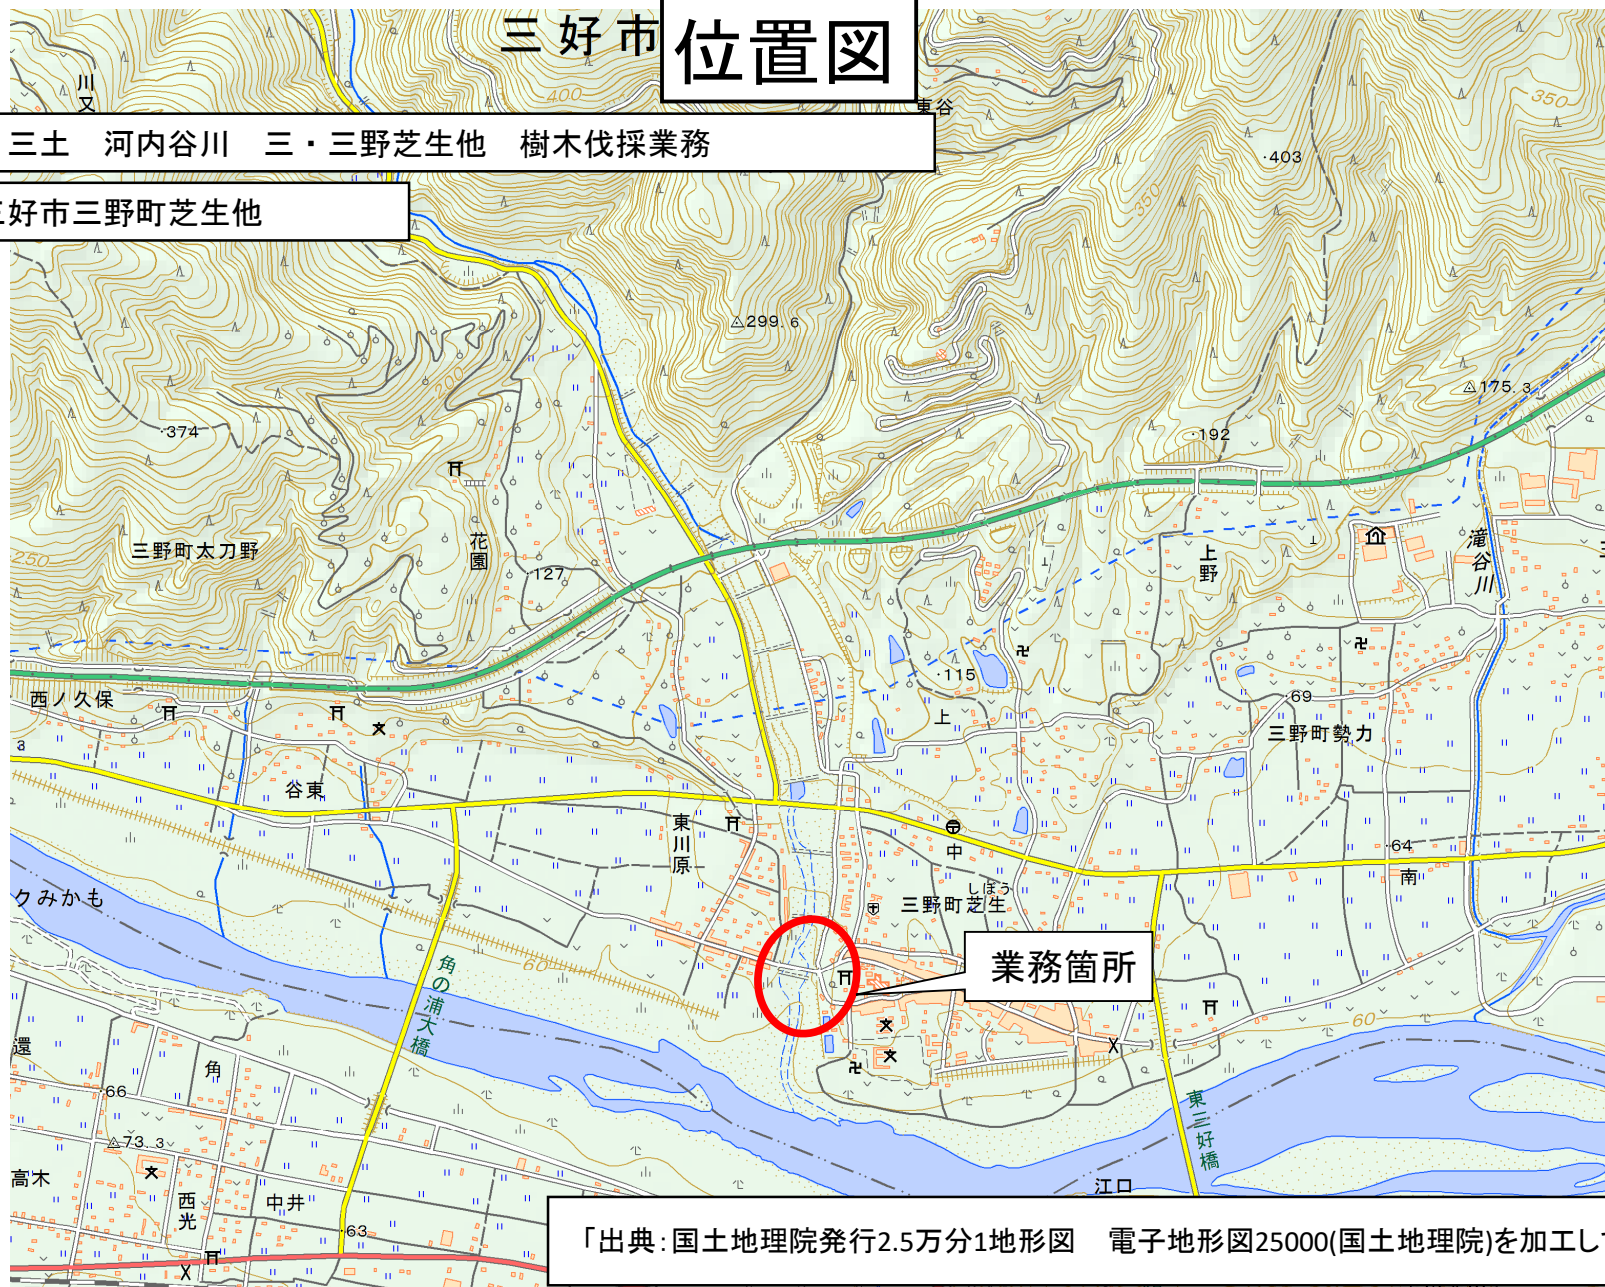

三好市 位置図

業務名：R6三土 河内谷川 三・三野芝生他 樹木伐採業務

業務箇所：三好市三野町芝生他

「出典：国土地理院発行2.5万分1地形図 電子地形図25000(国土地理院)を加工して作成」